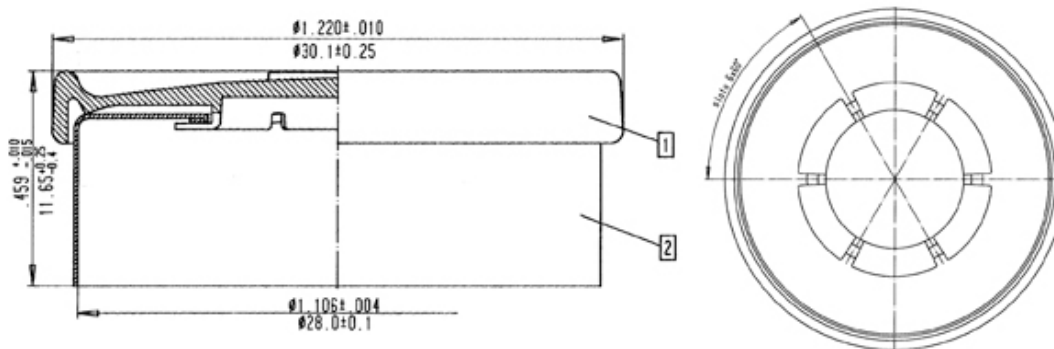

Product: Flip Cap 28-0007