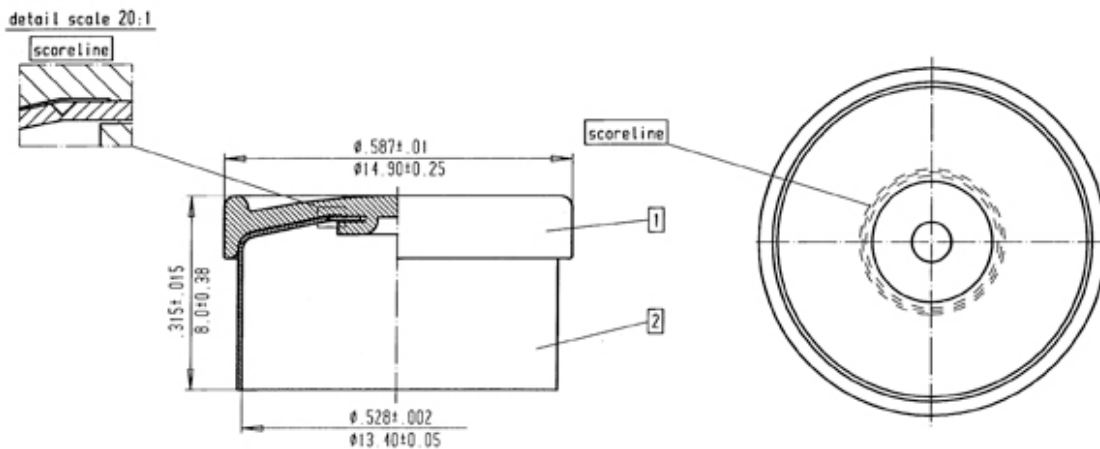

Product: Flip Cap 13-0012